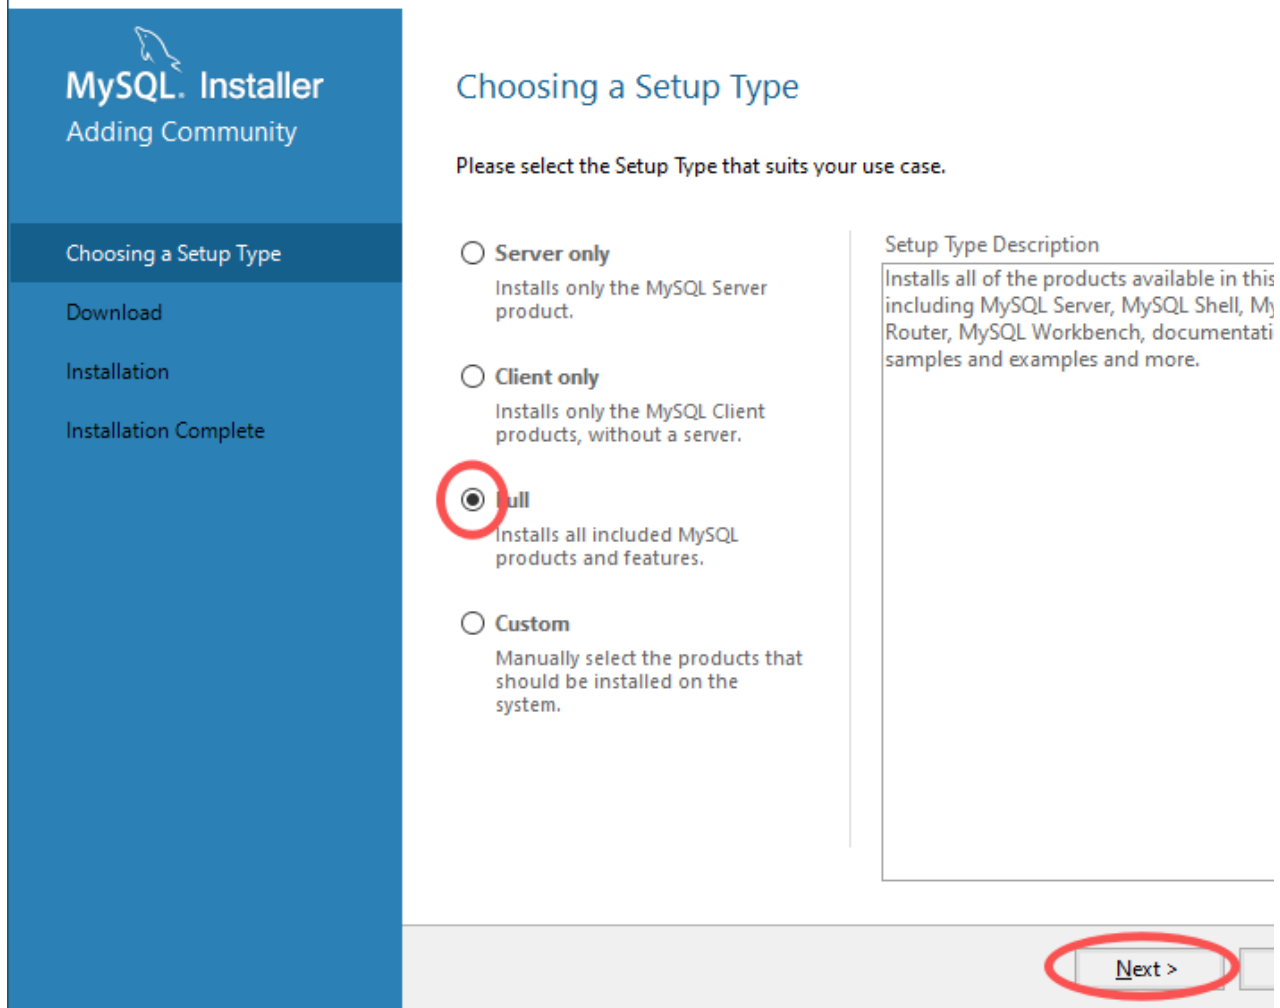

?????

????

- [ ] [ ] [ ] [ ] [ ] [ ]

1. Mysql 8.0+

1. [ ] [ ] [ ] [ ] [ ] [ ] mysql-installer-community-8.0.44.0

[ ] [ ] [ ] [ ] Server only [ ] [ ] [ ] GUI

2. [ ] MySQL Installer (OFFLINE)

3. Execute [ ] [ ]