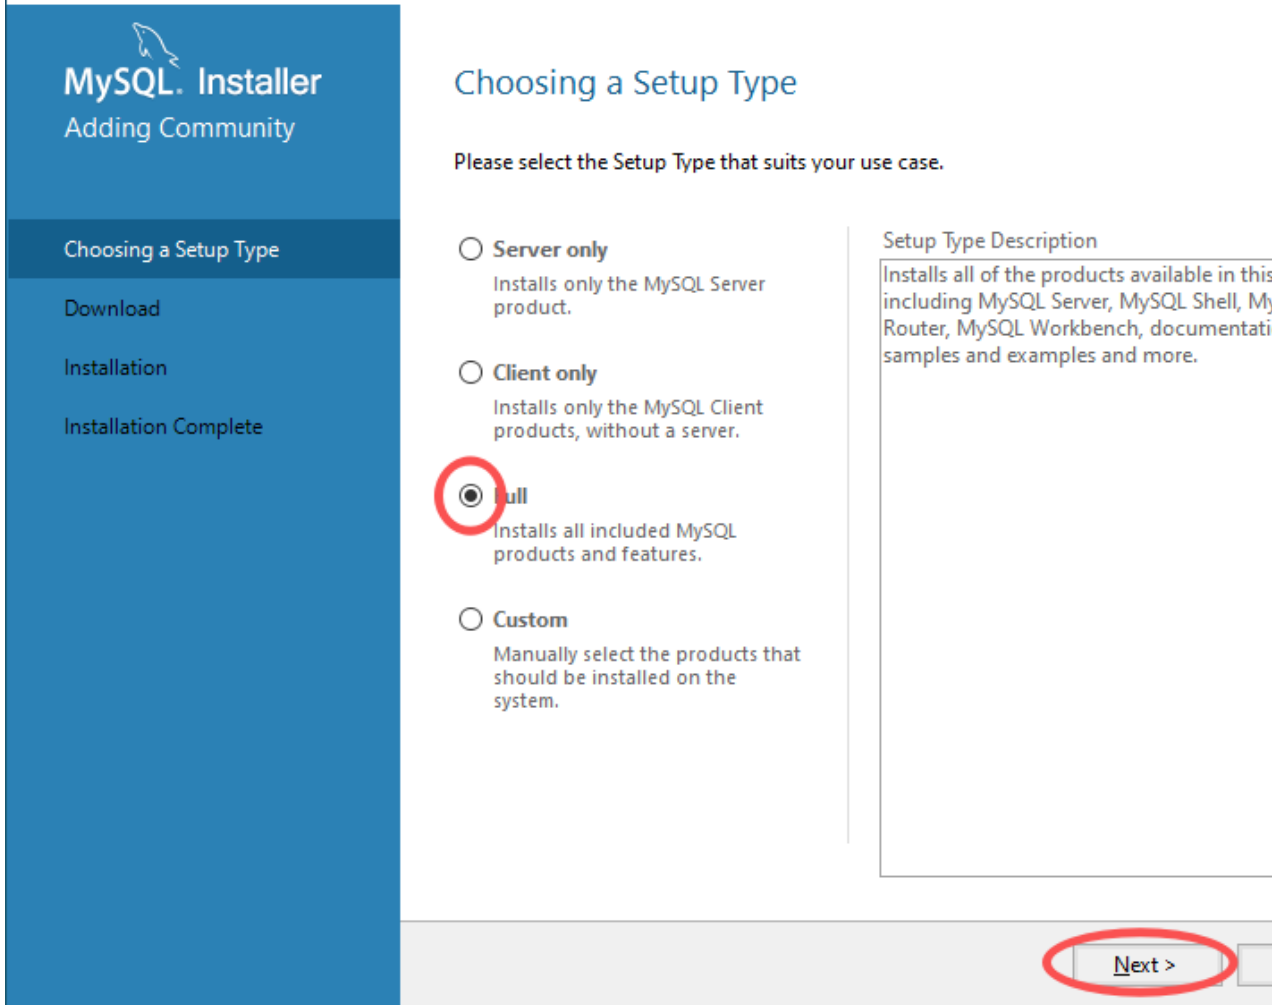

?????

?????

- [ ] [ ] [ ] [ ] [ ] [ ]

1. Mysql 8.0+

1. [ ] [ ] [ ] [ ] [ ] [ ] mysql-installer-community-8.0.44.0

[ ] [ ] [ ] [ ] Server only [ ] [ ] [ ] GUI

2. [ ] MySQL Installer (OFFLINE)

3. Execute [ ] [ ]

4. [ ] [ ]

2. JiechengCore.msc

3. Jiecheng.msc

4. Redis